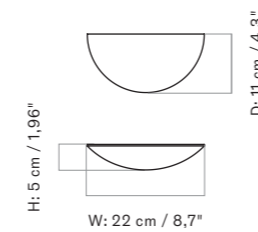

FUNGI SHELF SMALL