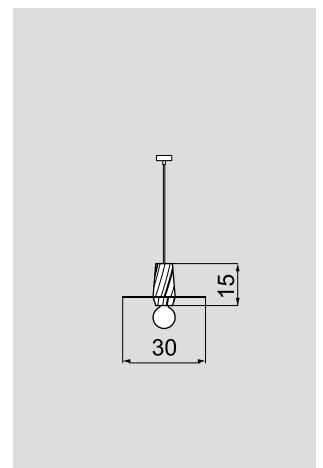

Produktdatenblatt – Disco Kollektion
product data sheet – Disco Collection

Disco 08/10P

Konus / cone

Eiche / oak

Baldachin / canopy

Stahl weiß / steel white

Elektrik / electrics

1x E27 max 10W LED
 220V-240V ~ /50Hz-60Hz

Verpackung / packaging

Gewicht / weight 1,7kg
 Volumen / volume 0,09m³
 Maße / dimensions 36x26x22cm

Disco 30/15P

Schirm / shade

- Stahl weiß / steel white
- Stahl schiefergrau / steel slate-grey
- Stahl violettblau / steel violet-blue
- Stahl tannengrün / steel pine-green

Konus / cone

- Eiche / oak

Baldachin / canopy

- Stahl weiß / steel white

Elektrik / electrics

1x E27 max 10W LED
 220V-240V ~ / 50Hz-60Hz

Abhängung / suspension

Textilkabel grau/ 2 m
 textile cable grey/ 2 m
 weitere Farben möglich/
 other colors possible

Verpackung / packaging

Gewicht / weight 2,7kg
 Volumen / volume 0,04m³
 Maße / dimensions 41x36x27cm

Disco 40/20P

Schirm / shade

- Stahl weiß / steel white
- Stahl schiefergrau / steel slate-grey
- Stahl violettblau / steel violet-blue
- Stahl tannengrün / steel pine-green