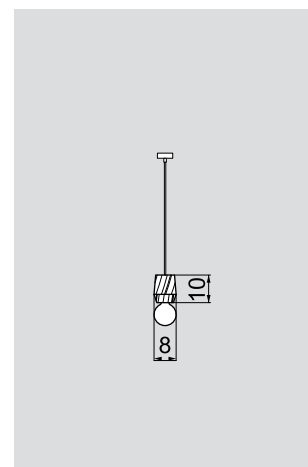

Produktdatenblatt – Disco Kollektion
product data sheet – Disco Collection

Disco 08/10P

Konus / cone

Eiche / oak

Baldachin / canopy

Stahl weiß / steel white

Elektrik / electrics

1x E27 max 10W LED
 220V-240V ~ /50Hz-60Hz

Abhängung / suspension

Textilkabel grau/ 2 m
 textile cable grey/ 2 m
 weitere Farben möglich/
 other colors possible

Verpackung / packaging

Gewicht / weight 1,0kg
 Volumen / volume 0,01m³
 Maße / dimensions 32x18x12cm

Textilkabel grau/ 2 m
 textile cable grey/ 2 m
 weitere Farben möglich/
 other colors possible

Verpackung / packaging

Gewicht / weight 1,0kg
 Volumen / volume 0,01m³
 Maße / dimensions 32x18x12cm

Produktdatenblatt – Disco Kollektion
product data sheet – Disco Collection

Verpackung / packaging

Gewicht / weight 1,7kg
 Volumen / volume 0,09m³
 Maße / dimensions 36x26x22cm

Disco 30/15P

Schirm / shade

- Stahl weiß / steel white
- Stahl schiefergrau / steel slate-grey
- Stahl violettblau / steel violet-blue
- Stahl tannengrün / steel pine-green