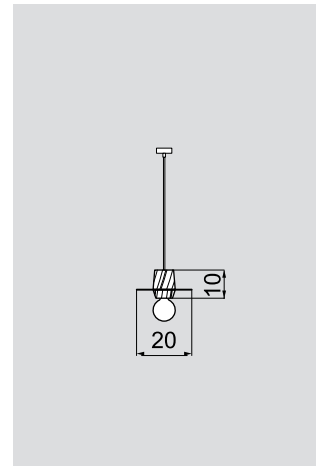

Produktdatenblatt – Disco Kollektion
product data sheet – Disco Collection

Disco 08/10P

Konus / cone

Eiche / oak

Baldachin / canopy

Stahl weiß / steel white

Elektrik / electrics

1x E27 max 10W LED
 220V-240V ~ /50Hz-60Hz

- Stahl weiß / steel white

Elektrik / electrics

1x E27 max 10W LED
 220V-240V ~ / 50Hz-60Hz

Abhängung / suspension

Textilkabel grau/ 2 m
 textile cable grey/ 2 m
 weitere Farben möglich/
 other colors possible

Verpackung / packaging

Gewicht / weight 1,7kg
 Volumen / volume 0,09m³
 Maße / dimensions 36x26x22cm

Disco 30/15P

Schirm / shade

- Stahl weiß / steel white
- Stahl schiefergrau / steel slate-grey
- Stahl violettblau / steel violet-blue
- Stahl tannengrün / steel pine-green

Verpackung / packaging

Gewicht / weight 2,7kg
 Volumen / volume 0,04m³
 Maße / dimensions 41x36x27cm

Disco 40/20P

Schirm / shade

- Stahl weiß / steel white
- Stahl schiefergrau / steel slate-grey
- Stahl violettblau / steel violet-blue
- Stahl tannengrün / steel pine-green