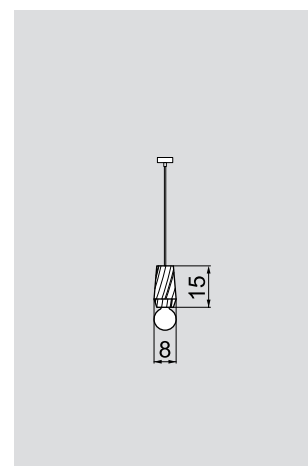

Produktdatenblatt – Disco Kollektion
product data sheet – Disco Collection

Disco 08/10P

Konus / cone

Eiche / oak

Baldachin / canopy

Stahl weiß / steel white

Elektrik / electrics

1x E27 max 10W LED
 220V-240V ~ /50Hz-60Hz

Textilkabel grau/ 2 m
 textile cable grey/ 2 m
 weitere Farben möglich/
 other colors possible

Verpackung / packaging

Gewicht / weight 1,0kg
 Volumen / volume 0,01m³
 Maße / dimensions 32x18x12cm

Produktdatenblatt – Disco Kollektion
product data sheet – Disco Collection

Verpackung / packaging

Gewicht / weight 1,7kg
 Volumen / volume 0,09m³
 Maße / dimensions 36x26x22cm

Disco 30/15P

Schirm / shade

- Stahl weiß / steel white
- Stahl schiefergrau / steel slate-grey
- Stahl violettblau / steel violet-blue
- Stahl tannengrün / steel pine-green

Verpackung / packaging

Gewicht / weight 2,7kg
 Volumen / volume 0,04m³
 Maße / dimensions 41x36x27cm

Disco 40/20P

Schirm / shade

- Stahl weiß / steel white
- Stahl schiefergrau / steel slate-grey
- Stahl violettblau / steel violet-blue
- Stahl tannengrün / steel pine-green