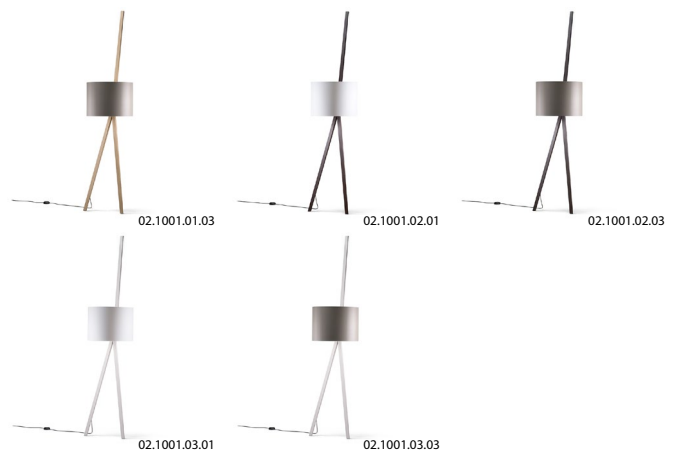

LUCA LEAN

02.1001.XX.XX

Stehleuchte
floor lamp
E27; dimmbar (exkl.)
E 27; dimmable (excl.)
A++-E

direkt und indirekt
direct and indirect
230 V/50 Hz

max. 150 W

Ja, kabelintegriert
yes, cable integrated
Type C (Euro)

Wohnen und Objekt
residential and public
II; IP 20

4,0 kg
4.0 kg
1-2; 580x495x1200 mm

Textil PA, PVC, Stahl pulverbeschichtet
textile PA, PVC, steel powder-coated
Massivholz geölt oder gebeizt und lackiert
solid wood oiled or stained and varnished
Stahl pulverbeschichtet
steel powder-coated
Gummi, Kunststoff und technische Komponenten
rubber, synthetic and technical components

<http://www.luca.maigrau.com>

* Hier finden Sie alle Informationen online, sowie eine Liste mit einem aktuellen LED-Leuchtmittelvergleich für die LUCA Schnurdimmer. (Referenznummer auf der Rückseite des Dimmers.)

* Here you will find all informatoin online and a up-to-date LED-arrangement list for all LUCA cord dimmers. The reference code you will find on the back of your cord dimmer.