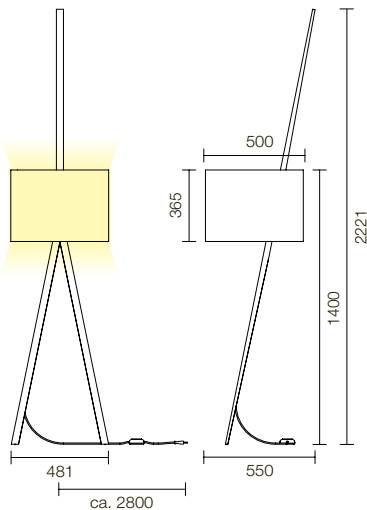

Lehnleuchte für diffuse Beleuchtung

Die Leuchte besteht aus einem massiven Holzgestell und einem textilen Leuchtschirm, welcher das Leuchtmittel umgibt. Das Leuchtmittel ist nicht im Lieferumfang enthalten. Die meisten dimmbaren Leuchtmittel mit E27 Fassung können verwendet werden.* Die Stromversorgung erfolgt über einen stufenlos dimmbaren Schnurdimmer. Das Gummikabel kann im Holzgestell integriert werden. Schalt- und dimmbar per Fuß durch Drücken des Schnurdimmers.

Schalten: kurzes Drücken; Dimmen: langes Drücken
Design: maigrau_Update 2017

Floor lamp for diffuse illumination

The luminaire consists of a solid wooden stand and a textile lampshade, which surrounds the illuminant. The illuminant is not included. Nearly all dimmable illuminants with E27 base are suitable.* Power supply via continuously dimmable cord dimmer. The rubber cable can be integrated in the wooden stand as needed. Switching and dimming by foot via the cord dimmer.

Switching: by pressing briefly; Dimming: by pressing and holding
Design: maigrau_Update 2017

02.1001.01.01