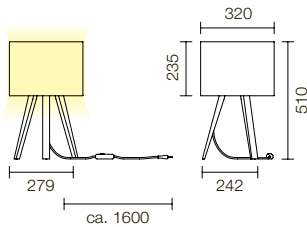

Material

Leuchtschirm
Lampshade
Gestell
Lamp stand
Verbindungsteil
Connecting part
Kabelkonfektion
Cable unit

IP 20    

LUCA STAND LITTLE

02.1004.XX.XX

Tischleuchte
table lamp
E27; dimmbar (exkl.)
E 27; dimmable (excl.)
A++-E

direkt und indirekt
direct and indirect
230 V/50 Hz

max. 150 W

Ja, kabelintegriert
yes cable integrated
Typ C (Euro)

Wohnen und Objekt
residential and public
II; IP 20

2,0 kg
2.0 kg
1-2; 420x420x420 mm

Textil PA, PVC, Stahl pulverbeschichtet
textile PA, PVC, steel powder-coated
Massivholz geölt oder gebeizt und lackiert
solid wood oiled or stained and varnished
Stahl pulverbeschichtet
steel powder-coated
Gummi, Kunststoff und technische Komponenten
rubber, synthetic and technical components

Einheit: mm
Unit: mm

<http://www.luca.maigrau.com>

* Hier finden Sie alle Informationen online, sowie eine Liste mit einem aktuellen LED-Leuchtmittelvergleich für die LUCA Schnurdimmer. (Referenznummer auf der Rückseite des Dimmers.)