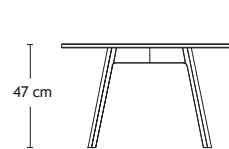

## DIMENSIONS

C2

Ø	Height	Weight
50 cm	43 cm	4,75 kg

C2

Ø	Height	Weight
80 cm	47 cm	6 kg