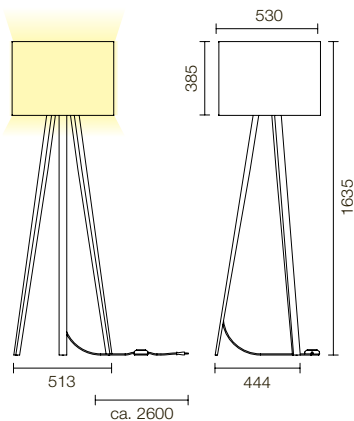

LUCA STAND HIGH

maigrau

Technisches Datenblatt
Technical Data Sheet

Stehleuchte für diffuse Beleuchtung

Die Leuchte besteht aus einem massiven Holzgestell und einem textilen Leuchtschirm, welcher das Leuchtmittel umgibt. Das Leuchtmittel ist nicht im Lieferumfang enthalten. Die meisten dimmbaren Leuchtmittel mit E27 Fassung können verwendet werden*. Die Stromversorgung erfolgt über einen stufenlos dimmbaren Schnurdimmer. Das Gummikabel kann im Holzgestell integriert werden. Schalt- und dimmbar per Fuß durch Drücken des Schnurdimmers.

Schalten: kurzes Drücken; Dimmen: langes Drücken

Design: maigrau_Update 2017

Floor lamp for diffuse illumination

The luminaire consists of a solid wooden stand and a textile lampshade, which surrounds the illuminant. The illuminant is not included. Nearly all dimmable illuminants with E27 base are suitable*. Power supply via continuously dimmable cord dimmer. The rubber cable can be integrated in the wooden stand as needed. Switching and dimming by foot via the cord dimmer.

Switching: by pressing briefly; Dimming: by pressing and holding

Design: maigrau_Update 2017